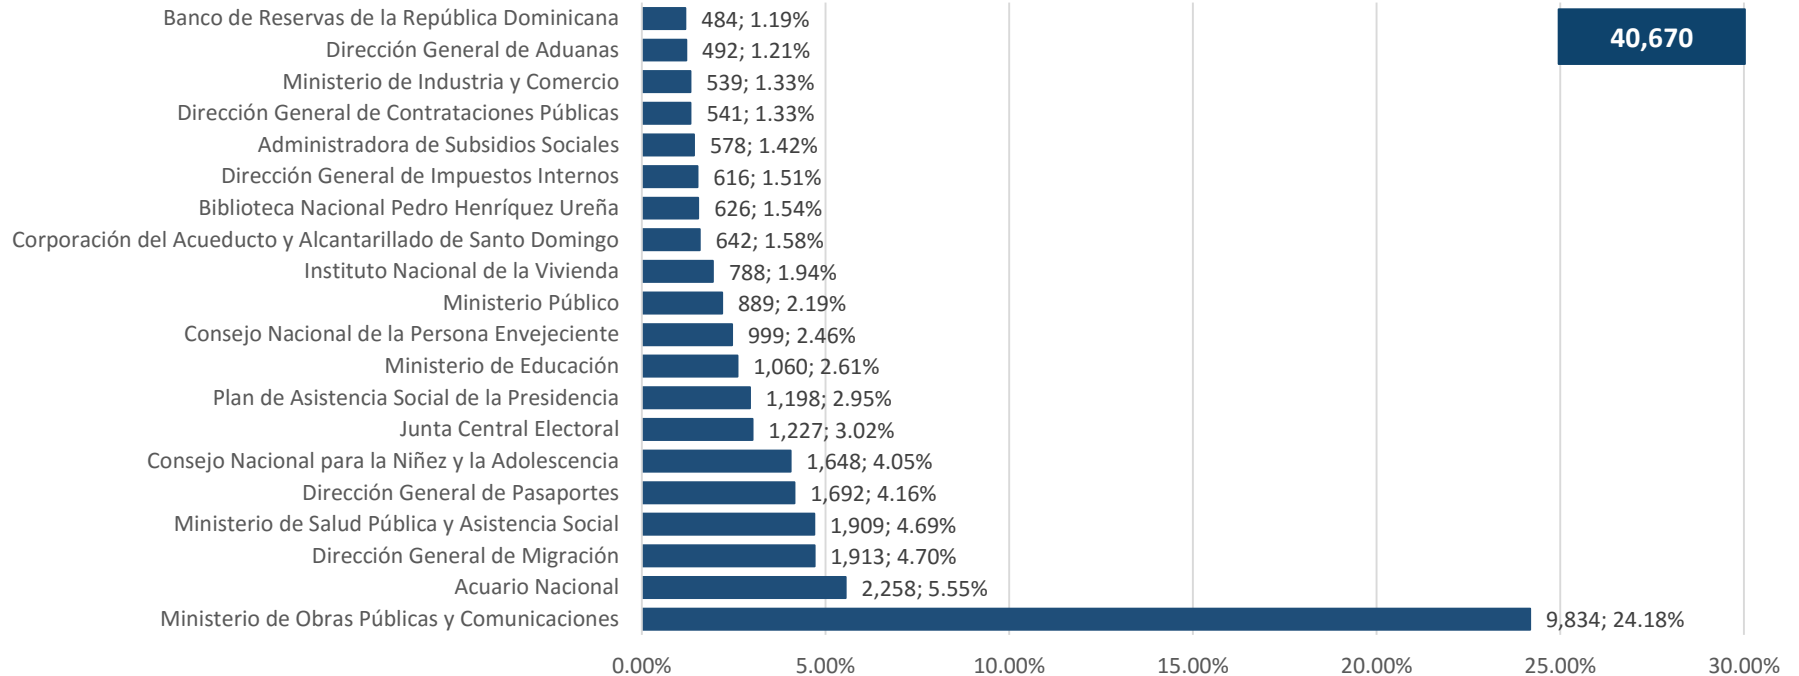

## Desglose Visitas al Portal [www.gob.do](http://www.gob.do) por País

(Del 16 Agosto 2012 al 30 Junio 2015)

(Primeros 30 Países)

**79,797**

- Ver total general de Visitas al anterior portal del Estado Dominicano [www.gob.do](http://www.gob.do), en la esquina superior derecho.

## Visitas al portal [www.dominicana.gob.do](http://www.dominicana.gob.do) por Institución

(Las 20 Más Demandadas hasta el 30 Septiembre 2017)

- Ver total de Visitas al portal servicios de [www.dominicana.gob.do](http://www.dominicana.gob.do), en la esquina superior derecho.

## Visitas al portal [www.dominicana.gob.do](http://www.dominicana.gob.do) por Servicio

(Los 20 Más Demandadas hasta el 30 Septiembre 2017)

- Ver total de Visitas al portal servicios de [www.dominicana.gob.do](http://www.dominicana.gob.do), en la esquina superior derecho.