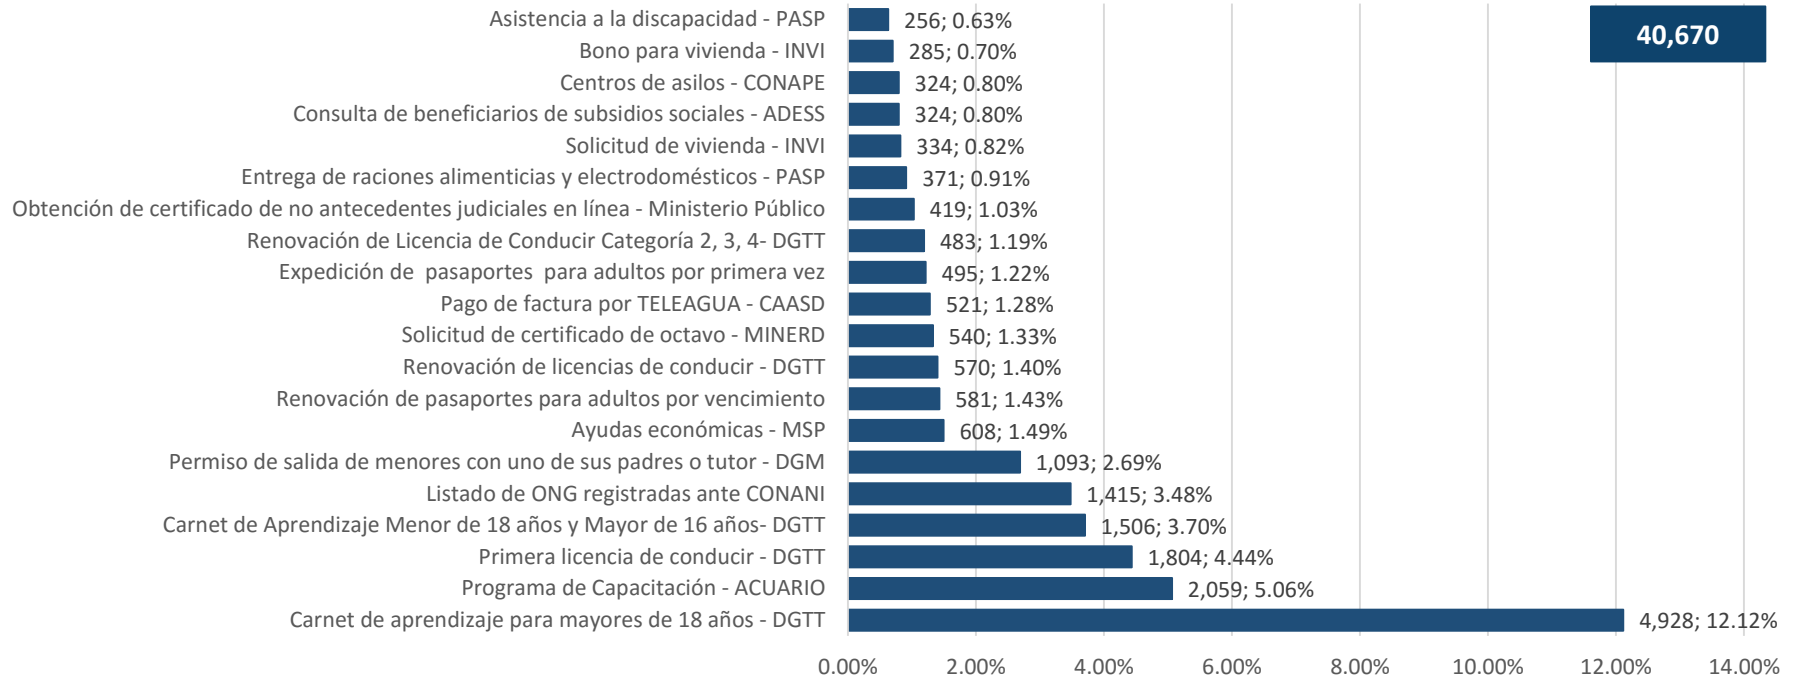

## Visitas al portal [www.dominicana.gob.do](http://www.dominicana.gob.do) por Institución

(Las 20 Más Demandadas hasta el 30 Septiembre 2017)

- Ver total de Visitas al portal servicios de [www.dominicana.gob.do](http://www.dominicana.gob.do), en la esquina superior derecho.

## Visitas al portal [www.dominicana.gob.do](http://www.dominicana.gob.do) por Servicio

(Los 20 Más Demandadas hasta el 30 Septiembre 2017)

- Ver total de Visitas al portal servicios de [www.dominicana.gob.do](http://www.dominicana.gob.do), en la esquina superior derecho.