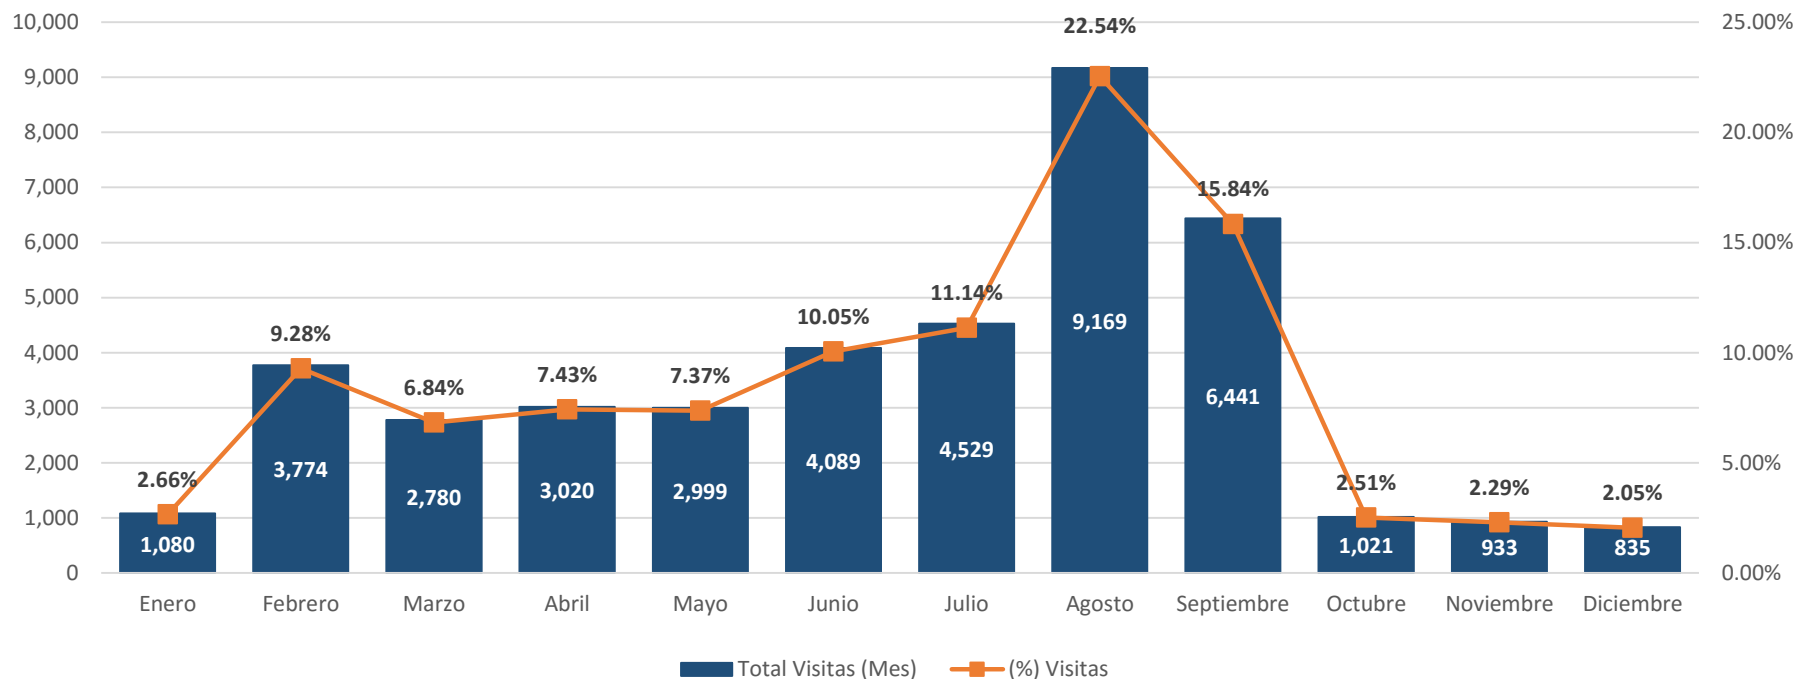

## Visitas al portal [www.dominicana.gob.do](http://www.dominicana.gob.do) por Institución

(Las 20 Más Demandadas hasta el 30 Septiembre 2017)

- Ver total de Visitas al portal servicios de [www.dominicana.gob.do](http://www.dominicana.gob.do), en la esquina superior derecho.

## Visitas al portal [www.dominicana.gob.do](http://www.dominicana.gob.do) por Servicio

(Los 20 Más Demandadas hasta el 30 Septiembre 2017)

- Ver total de Visitas al portal servicios de [www.dominicana.gob.do](http://www.dominicana.gob.do), en la esquina superior derecho.

## Total Visitas al portal de Servicios de [www.dominicana.gov.do](http://www.dominicana.gov.do) por Mes

(Julio 2015 - Septiembre 2017)

- Desde Julio 2015, fecha de puesta en circulación del portal de servicios de [www.dominicana.gov.do](http://www.dominicana.gov.do) hasta Agosto 2017 se han recibido **35,094** visitas, de las cuales **2,388** corresponden al año 2015, **5,977** al 2016 y las restantes **32,305** al 2017.

## Visitas al portal [www.dominicana.gob.do](http://www.dominicana.gob.do) por País

(Los 20 Más Demandados del 01 Julio 2015 al 30 Septiembre 2017)

- Ver total de Visitas al portal servicios de [www.dominicana.gob.do](http://www.dominicana.gob.do), en la esquina superior derecho.