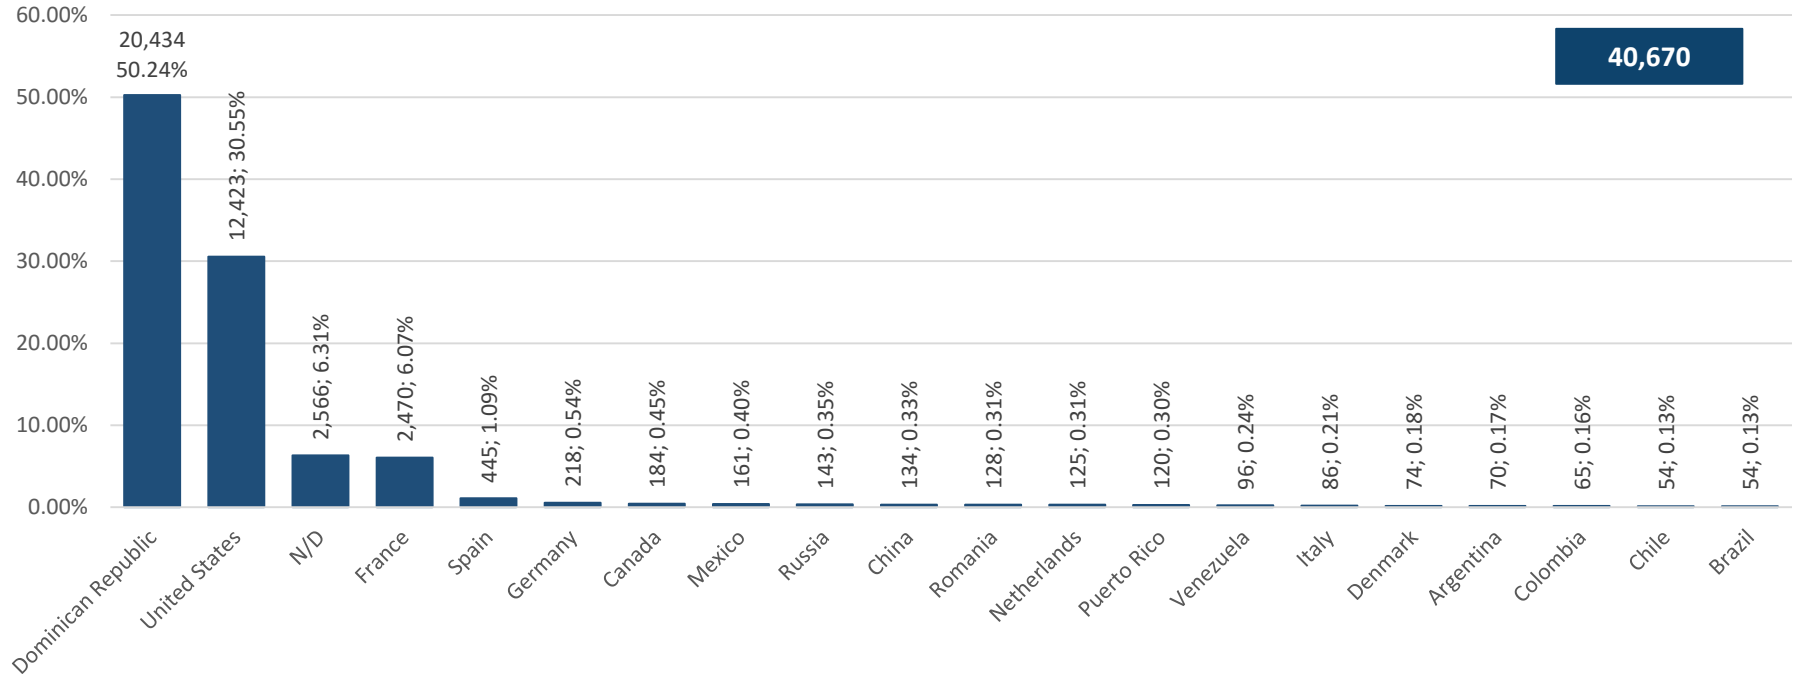

## Visitas al portal [www.dominicana.gob.do](http://www.dominicana.gob.do) por Institución

(Las 20 Más Demandadas hasta el 30 Septiembre 2017)

- Ver total de Visitas al portal servicios de [www.dominicana.gob.do](http://www.dominicana.gob.do), en la esquina superior derecho.

## Visitas al portal [www.dominicana.gob.do](http://www.dominicana.gob.do) por Servicio

(Los 20 Más Demandadas hasta el 30 Septiembre 2017)

- Ver total de Visitas al portal servicios de [www.dominicana.gob.do](http://www.dominicana.gob.do), en la esquina superior derecho.

## Total Visitas al portal de Servicios de [www.dominicana.gov.do](http://www.dominicana.gov.do) por Mes

(Julio 2015 - Septiembre 2017)

- Desde Julio 2015, fecha de puesta en circulación del portal de servicios de [www.dominicana.gov.do](http://www.dominicana.gov.do) hasta Agosto 2017 se han recibido **35,094** visitas, de las cuales **2,388** corresponden al año 2015, **5,977** al 2016 y las restantes **32,305** al 2017.

## Visitas al portal [www.dominicana.gob.do](http://www.dominicana.gob.do) por País

(Los 20 Más Demandados del 01 Julio 2015 al 30 Septiembre 2017)

- Ver total de Visitas al portal servicios de [www.dominicana.gob.do](http://www.dominicana.gob.do), en la esquina superior derecho.