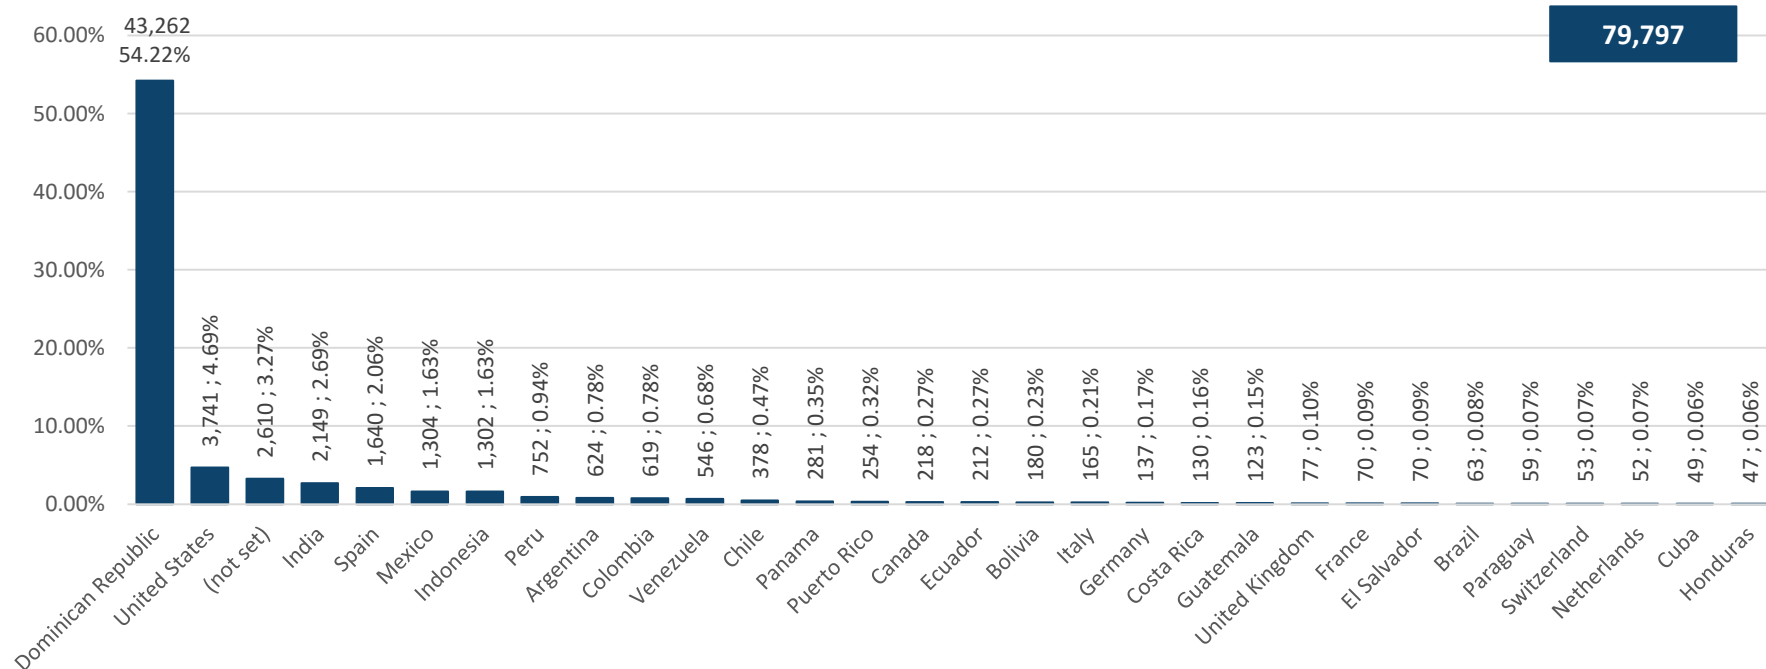

**Centro de Atención Web (CAW)  
Del 01 Julio 2015 al 30 Septiembre 2017**

## Desglose Visitas al Portal [www.gob.do](http://www.gob.do) por País

(Del 16 Agosto 2012 al 30 Junio 2015)

(Primeros 30 Países)

**79,797**

- Ver total general de Visitas al anterior portal del Estado Dominicano [www.gob.do](http://www.gob.do), en la esquina superior derecho.

## Visitas al portal [www.dominicana.gob.do](http://www.dominicana.gob.do) por Institución

(Las 20 Más Demandadas hasta el 30 Septiembre 2017)

- Ver total de Visitas al portal servicios de [www.dominicana.gob.do](http://www.dominicana.gob.do), en la esquina superior derecho.